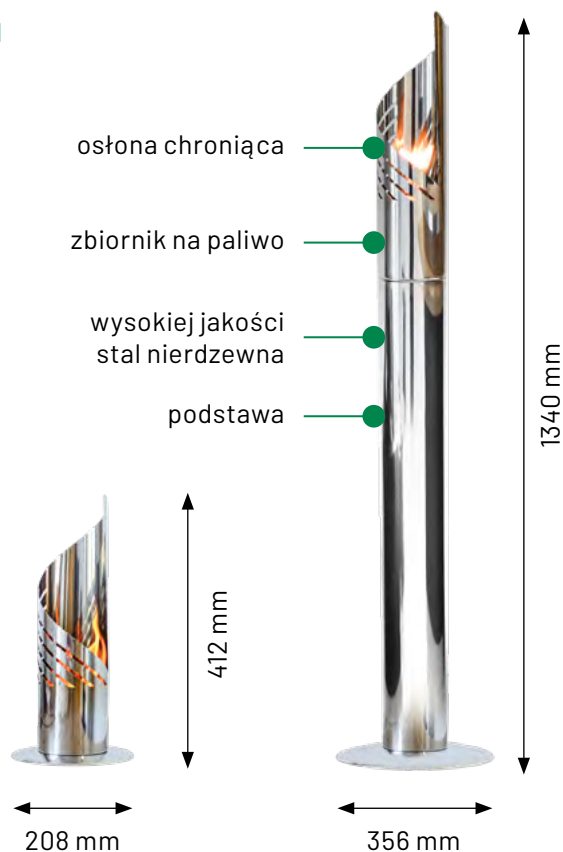

Dane techniczne

	Luna Mini	Luna Classic
Rodzaj stali	stal nierdzewna	stal nierdzewna
Grubość stali	0,5 mm	0,5 mm
Paliwo	bioetanol	bioetanol
Pojemność zbiornika	600 ml	600 ml
Waga	0,90 kg	2,90 kg
Wysokość	412 mm	1340 mm
Średnica paleniska	118 mm	117 mm
Średnica podstawy	208 mm	356 mm